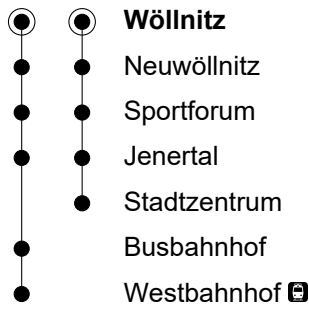

47/48

Tarifzone 30

Wöllnitz

Richtung Busbahnhof/Stadtzentrum

Gültig ab 06.09.2021

1 2

| 🕒 | Montag-Freitag | Sonnabend | Sonn- und Feiertag | 🕒 |
|-------|--------------------------------------------------------------------------------------------------------------------------------------------------------------------------------|----------------------------------------------|--------------------------------------------------------------|-------|
| 3 | 52 ² | | | 3 |
| 4 | 33 ¹ 39 ² 53 ² 58 ¹ | 52 ² | | 4 |
| 5 | 06 ² 28 ¹ ● 46 ¹ 53 ¹ 58 ¹ ● | 16 ² | 15 ² 33 ² 55 ² | 5 |
| 6 | 04 ¹ _X 19 ¹ 27 ¹ _D 35 ¹ ● 39 ¹ 47 ¹ | 23 ² | | 6 |
| 7 | 12 ¹ _K 33 ¹ ● 40 ¹ ● 41 ¹ _D ● | 37 ² | 06 ² | 7 |
| 8 | 04 ¹ _X 19 ¹ 40 ¹ _D 40 ¹ ● 46 ¹ | 04 ¹ _X | 04 ¹ _X | 8 |
| 9 | 19 ¹ 40 ¹ 48 ¹ _D | | | 9 |
| 10 | 04 ¹ _X 19 ¹ | 12 ¹ _D 32 ¹ | 12 ¹ _D 32 ¹ 55 ² | 10 |
| 11 | 07 ¹ _D 18 ¹ 19 ¹ 40 ¹ | | 37 ² 43 ² | 11 |
| 12 | 04 ¹ _X 05 ¹ 18 ¹ 23 ¹ ● 25 ¹ _D 43 ¹ ● | 04 ¹ _X | 04 ¹ _X | 12 |
| 13 | 18 ¹ 27 ¹ _K 28 ¹ ● 40 ¹ ● 48 ¹ ● 50 ¹ ● 53 ¹ ● 55 ¹ _D ● | | | 13 |
| 14 | 04 ¹ _X 05 ¹ _D ● 05 ¹ ● 18 ¹ ● 19 ¹ 24 ¹ _D 48 ¹ 54 ¹ ● | 32 ¹ | 32 ¹ | 14 |
| 15 | 18 ¹ ● 19 ¹ 22 ¹ _K 40 ¹ 40 ¹ _D | | | 15 |
| 16 | 04 ¹ _X 09 ¹ 18 ¹ 31 ¹ ● 40 ¹ ● 46 ¹ _D | 04 ¹ _X | 04 ¹ _X | 16 |
| 17 | 18 ¹ 59 ¹ ● | 06 ² | 06 ² | 17 |
| 18 | 04 ¹ _X 13 ¹ ● | 32 ¹ | 32 ¹ | 18 |
| 19 | | 06 ² | | 19 |
| 20 | 04 ¹ _X 06 ² | 04 ¹ _X | 04 ¹ _X | 20 |
| 21-23 | 06 ² | 06 ² | 06 ² | 21-23 |

- ☉ = Nur in den Ferien
- = Nur an Schultagen
- D = Fahrt der Linie 427 des VU Schröder
- K = Fahrt der Linie 964 der KomBus GmbH
- X = Fahrt der KomBus-Linie 820

Gültigkeit Ferienfahrplan 2021/2022

| | |
|------------------|-------------------|
| Herbstferien | 25.10. – 06.11.21 |
| Weihnachtsferien | 23.12. – 31.12.21 |
| Winterferien | 12.02. – 19.02.22 |
| Osterferien | 11.04. – 23.04.22 |
| Pfingstferien | 27.05.22 |
| Sommerferien | 18.07. – 27.08.22 |
| Herbstferien | 17.10. – 29.10.22 |