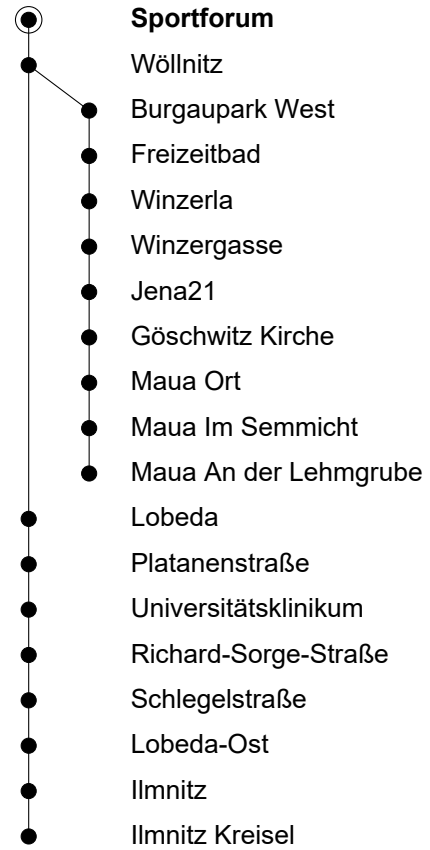

🕒	Montag-Freitag	Sonnabend	Sonn- und Feiertag	🕒
5	09[Ⓜ]			5
6	28_A 33[●]_B 49_C 54_B	29[Ⓜ]	29[Ⓜ]	6
7	13[●]_E 33_B 42[●]_D			7
8	02[●]_D 03_A 04_G 49_C	49_C	49_C	8
9	18_A 20[●]_D 27_B 33_B			9
10	03_A 31_D 33⁴⁸ 49_C	03⁴⁷ 23_A	03⁴⁷ 23_A 43_D	10
11	09[●]_D 13_E 18_A 33⁴⁸			11
12	13[●]_E 33_B 49_C	49_C	49_C	12
13	03_A 13_E 33_B 38_D	29[Ⓜ]	29[Ⓜ]	13
14	09_G 13[●]_E 14_B 18_A 33⁴⁸ 49_C	03⁴⁷	03⁴⁷	14
15	13_E 18[●]_D 18_A 33⁴⁸ 52[●]_B			15
16	17⁴⁷ 18_A 19_G 33⁴⁸ 33_B 49_C	49_C	49_C	16
17	03_D 03_A 33⁴⁸			17
18	33_B 49_C	03⁴⁷ 38_D	03⁴⁷ 38_D	18
19	10_D 22_D			19
20	10_D 11_D 49_C	25_D 49_C	25_D 49_C	20
21	00_D 18_D 28_D	17_D	17_D	21
22	29[Ⓜ]	29[Ⓜ]	29[Ⓜ]	22
23	29[Ⓜ]	29[Ⓜ]	29[Ⓜ]	23
0	35_D	35_D	35_D	0

- ☉ = Nur in den Ferien
- = Nur an Schultagen
- ☎ = Anruf-Sammel-Taxi fährt bis Wöllnitz; den Fahrtwunsch bitte spätestens 30 Minuten vor der gewünschten Abfahrt beim Servicetelefon anmelden. Tel.-Nr.: 0361 19449
- A = Linie 47; Fahrt der Linie 427 des VU Schröder ab Lobeda weiter nach Stadtroda
- B = Linie 48; fährt Richtung Maua
- C = Linie 47; Fahrt der KomBus-Linie 820 ab Lobeda-Ost weiter nach Schleiz
- D = Fährt bis Burgaupark; Linie 48
- E = Linie 47
- G = Linie 48; fährt Richtung Maua; Fahrt der Linie 964 der KomBus GmbH

Gültigkeit Ferienfahrplan 2021/2022

Herbstferien	25.10. – 06.11.21
Weihnachtsferien	23.12. – 31.12.21
Winterferien	12.02. – 19.02.22
Osterferien	11.04. – 23.04.22
Pfingstferien	27.05.22
Sommerferien	18.07. – 27.08.22
Herbstferien	17.10. – 29.10.22

Gesetzliche Feiertage 2021/2022

Weltkindertag	20.09.21
Tag der Deutschen Einheit	03.10.21
Reformationstag	31.10.21
1. Weihnachtsfeiertag	25.12.21
2. Weihnachtsfeiertag	26.12.21
Neujahr	01.01.22
Karfreitag	15.04.22

Ostermontag	18.04.22
Tag der Arbeit	01.05.22
Christi Himmelfahrt	26.05.22
Pfingstmontag	06.06.22
Am 24.12. und 31.12. wird wie Samstag gefahren.	

VMT-Servicetelefon: 0361 19449