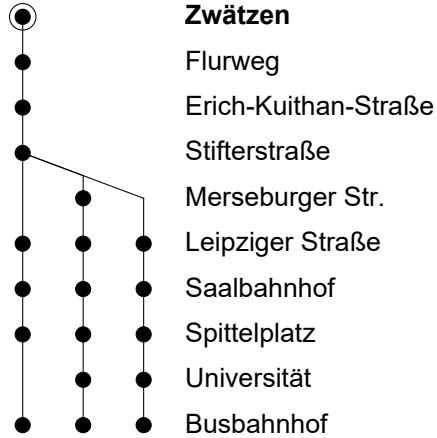

42

Tarifzone 30

Zwätzen

Richtung Erich-Kuithan-Str./ Busbahnhof

Gültig ab 06.09.2021

1 2 3

🕒	Montag-Freitag	
5	29 ¹ _E	56 ¹
6	03 ¹ ☉	37 ¹ _E
7	07 ¹ ●	07 ¹ _E ☉ 20 ² _M ● 21 ³ _U ● 33 ² _M ● 36 ² _M ● 37 ¹ _E ● 43 ³ _U ☉ 59 ¹ ●
8	07 ¹ _E ☉	34 ¹ _E ● 37 ¹ _E ☉
9	00 ¹	07 ¹ 37 ¹ _E
10	37 ¹ _E	49 ¹
11	37 ¹ _E	
12	37 ¹	
13	37 ¹ _E	
14	37 ¹ _E	43 ¹ ● 58 ¹ ●
15	37 ¹ _E	51 ¹ ● 52 ¹ ☉
16	07 ¹ _E	22 ¹ ● 37 ¹ _E 47 ¹ ●
17	37 ¹ _E	59 ¹
18	37 ¹ _E	
19	37 ¹	

- ☉ = Nur in den Ferien
- = Nur an Schultagen
- E = fährt nur bis Erich-Kuithan-Straße
- M = fährt über Merseburger Straße und Universität
- U = fährt über Universität

Gültigkeit Ferienfahrplan 2021/2022