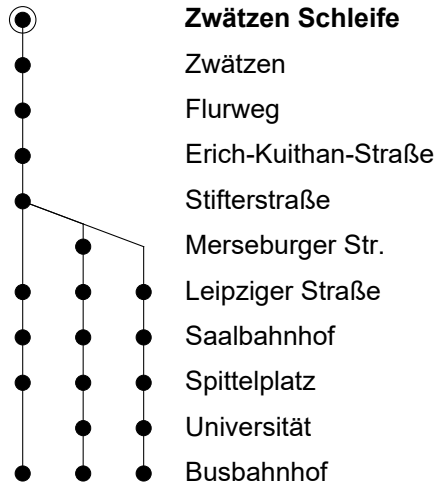

# 42

Tarifzone 30

## Zwätzen Schleife

Richtung Erich-Kuithan-Str./ Busbahnhof

Gültig ab 06.09.2021

1 2 3

🕒	Montag-Freitag	
5	28 <sup>1</sup> <sub>E</sub>	55 <sup>1</sup>
6	02 <sup>1</sup> ●	36 <sup>1</sup> <sub>E</sub>
7	06 <sup>1</sup> ●	06 <sup>1</sup> <sub>E</sub> ● 19 <sup>2</sup> <sub>M</sub> ● 20 <sup>3</sup> <sub>U</sub> ● 32 <sup>2</sup> <sub>M</sub> ● 35 <sup>2</sup> <sub>M</sub> ● 36 <sup>1</sup> <sub>E</sub> ● 42 <sup>3</sup> <sub>U</sub> ● 58 <sup>1</sup> ●
8	06 <sup>1</sup> <sub>E</sub> ●	33 <sup>1</sup> <sub>E</sub> ● 36 <sup>1</sup> <sub>E</sub> ● 59 <sup>1</sup>
9	06 <sup>1</sup>	36 <sup>1</sup> <sub>E</sub>
10	36 <sup>1</sup> <sub>E</sub>	48 <sup>1</sup>
11	36 <sup>1</sup> <sub>E</sub>	
12	36 <sup>1</sup>	
13	36 <sup>1</sup> <sub>E</sub>	
14	36 <sup>1</sup> <sub>E</sub>	42 <sup>1</sup> ● 57 <sup>1</sup> ●
15	36 <sup>1</sup> <sub>E</sub>	50 <sup>1</sup> ● 51 <sup>1</sup> ●
16	06 <sup>1</sup> <sub>E</sub>	21 <sup>1</sup> ● 36 <sup>1</sup> <sub>E</sub> 46 <sup>1</sup> ●
17	36 <sup>1</sup> <sub>E</sub>	58 <sup>1</sup>
18	36 <sup>1</sup> <sub>E</sub>	
19	36 <sup>1</sup>	

- = Nur in den Ferien
- = Nur an Schultagen
- E = fährt nur bis Erich-Kuithan-Straße
- M = fährt über Merseburger Straße und Universität
- U = fährt über Universität

### Gültigkeit Ferienfahrplan 2021/2022

Herbstferien	25.10. – 06.11.21
Weihnachtsferien	23.12. – 31.12.21
Winterferien	12.02. – 19.02.22
Osterferien	11.04. – 23.04.22
Pfingstferien	27.05.22
Sommerferien	18.07. – 27.08.22
Herbstferien	17.10. – 29.10.22