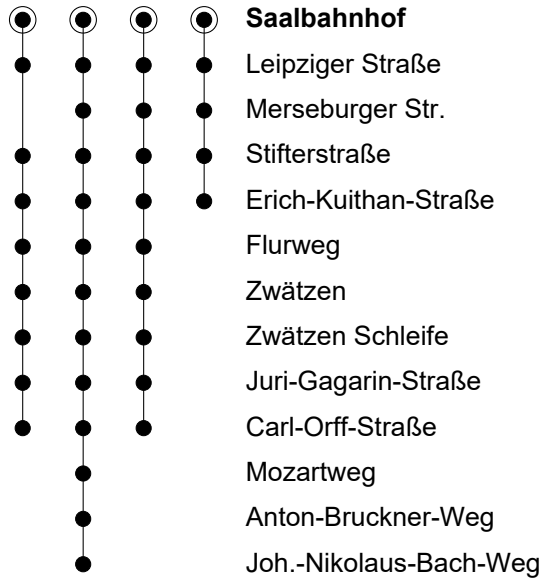

42

Saalbahnhof

Richtung Johann-Nikolaus-Bach-Weg

Gültig ab 06.09.2021

1 2 3 4

🕒	Montag-Freitag
4	46 _C
5	10 41 [●] _C
6	11 [●] _C 21 [●] _C 36 [●] _C
7	06
8	
9	06 _C
10	
11	48 [●]
12	18 36 [●] 56 [●] _C
13	08 [●] 26 [●] _C
14	01 ^{3●} _C 06 [●] _C 11 [●] _E 46 ^{2●}
15	11 ^{4●}
16	48
17	01 _C

- ☉ = Nur in den Ferien
- = Nur an Schultagen
- C = fährt nur bis Carl-Orff-Straße
- E = fährt nur bis Erich-Kuithan-Straße

Gültigkeit Ferienfahrplan 2021/2022

Herbstferien	25.10. – 06.11.21
Weihnachtsferien	23.12. – 31.12.21
Winterferien	12.02. – 19.02.22
Osterferien	11.04. – 23.04.22
Pfingstferien	27.05.22
Sommerferien	18.07. – 27.08.22
Herbstferien	17.10. – 29.10.22