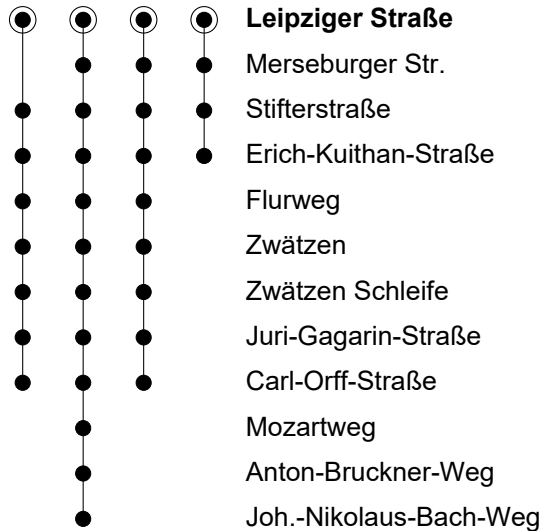

42

Leipziger Straße

Richtung Johann-Nikolaus-Bach-Weg

Gültig ab 06.09.2021

1 2 3 4

🕒	Montag-Freitag			
4	48 _C			
5	12	43 [●] _C		
6	13 [●] _C	23 [●] _C	38 [●] _C	
7	08			
8				
9	08 _C			
10				
11	50 [●]			
12	20	38 [●]	58 [●] _C	
13	10 [●]	28 [●] _C		
14	03 ³ _C	08 [●] _C	13 [●] _E	48 ² [●]
15	13 ⁴ [●]			
16	50			
17	03 _C			

- = Nur in den Ferien
- = Nur an Schultagen
- C = fährt nur bis Carl-Orff-Straße
- E = fährt nur bis Erich-Kuithan-Straße

Gültigkeit Ferienfahrplan 2021/2022

Herbstferien	25.10. – 06.11.21
Weihnachtsferien	23.12. – 31.12.21
Winterferien	12.02. – 19.02.22
Osterferien	11.04. – 23.04.22
Pfingstferien	27.05.22
Sommerferien	18.07. – 27.08.22
Herbstferien	17.10. – 29.10.22