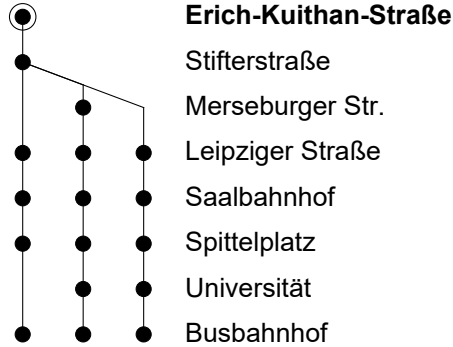

42

Tarifzone 30

Erich-Kuithan-Straße

Richtung Erich-Kuithan-Str./ Busbahnhof

Gültig ab 06.09.2021

1 2 3

🕒	Montag-Freitag
5	59 ¹
6	06 ¹ ◐
7	10 ¹ ● 23 ² _M ● 24 ³ _U ● 36 ² _M ● 39 ² _M ● 45 ¹ ● 46 ³ _U ◐
8	02 ¹ ●
9	03 ¹ 10 ¹
10	52 ¹
11	
12	41 ¹
13	
14	46 ¹ ●
15	01 ¹ ● 54 ¹ ● 55 ¹ ◐
16	00 ¹ ● 18 ¹ ● 25 ¹ ● 50 ¹ ●
17	
18	02 ¹
19	41 ¹

◐ = Nur in den Ferien

● = Nur an Schultagen

M = fährt über Merseburger Straße und Universität

U = fährt über Universität

Gültigkeit Ferienfahrplan 2021/2022

Herbstferien	25.10. – 06.11.21
Weihnachtsferien	23.12. – 31.12.21
Winterferien	12.02. – 19.02.22
Osterferien	11.04. – 23.04.22
Pfingstferien	27.05.22
Sommerferien	18.07. – 27.08.22
Herbstferien	17.10. – 29.10.22