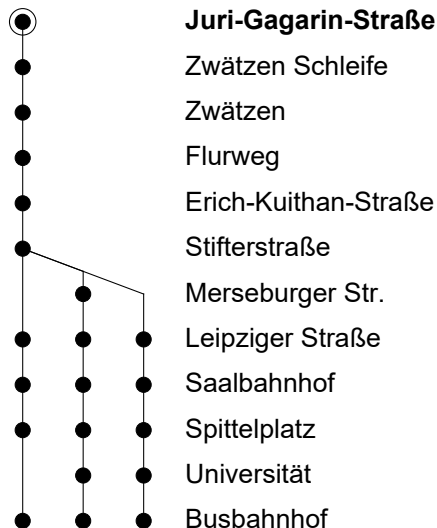

42

Tarifzone 30

Juri-Gagarin-Straße

Richtung Erich-Kuithan-Str./ Busbahnhof

Gültig ab 06.09.2021

1 2 3

🕒	Montag-Freitag	Sonnabend	Sonn- und Feiertag
5	27 ¹ _E 54 ¹		
6	01 ¹ ● 35 ¹ _E		
7	05 ¹ ● 05 ¹ _E ● 18 ² _M ● 19 ³ _U ● 31 ² _M ● 34 ² _M ● 35 ¹ _E ● 41 ³ _U ● 57 ¹ ●		
8	05 ¹ _E ● 32 ¹ _E ● 35 ¹ _E ● 58 ¹		
9	05 ¹ 35 ¹ _E		
10	35 ¹ _E 47 ¹		
11	35 ¹ _E		
12	35 ¹		
13	35 ¹ _E		
14	35 ¹ _E 41 ¹ ● 56 ¹ ●		
15	35 ¹ _E 49 ¹ ● 50 ¹ ●		
16	05 ¹ _E 20 ¹ ● 35 ¹ _E 45 ¹ ●		
17	35 ¹ _E 57 ¹		
18	35 ¹ _E		
19	35 ¹		
20	58 ^{☎1}	58 ^{☎1}	58 ^{☎1}
21	58 ^{☎1}	58 ^{☎1}	58 ^{☎1}
22	58 ^{☎1}	58 ^{☎1}	58 ^{☎1}

- = Nur in den Ferien
- = Nur an Schultagen
- ☎ = Anruf-Sammel-Taxi; den Fahrtwunsch bitte spätestens 30 Minuten vor der gewünschten Abfahrt anmelden.
Tel.-Nr.: 03641 44 37 44
Fahrt endet Zwätzen Schleife
- E = fährt nur bis Erich-Kuithan-Straße
- M = fährt über Merseburger Straße und Universität
- U = fährt über Universität

Gültigkeit Ferienfahrplan 2021/2022

Herbstferien	25.10. – 06.11.21
Weihnachtsferien	23.12. – 31.12.21
Winterferien	12.02. – 19.02.22
Osterferien	11.04. – 23.04.22
Pfingstferien	27.05.22
Sommerferien	18.07. – 27.08.22
Herbstferien	17.10. – 29.10.22