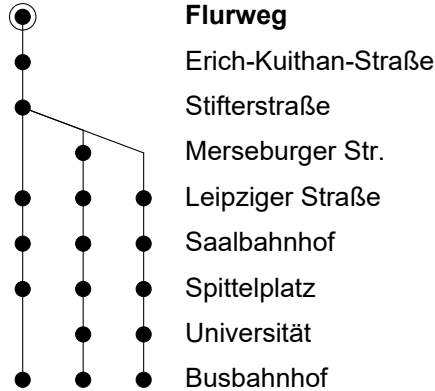

42

Tarifzone 30

Flurweg

Richtung Erich-Kuithan-Str./ Busbahnhof

Gültig ab 06.09.2021

1 2 3

🕒	Montag-Freitag	
5	30 ¹ _E	57 ¹
6	04 ¹ ◐	38 ¹ _E
7	08 ¹ ●	08 ¹ _E ◐ 21 ² _M ● 22 ³ _U ● 34 ² _M ● 37 ² _M ● 38 ¹ _E ● 44 ³ _U ◐
8	00 ¹ ●	08 ¹ _E ◐ 35 ¹ _E ● 38 ¹ _E ◐
9	01 ¹	08 ¹
10	38 ¹ _E	50 ¹
11	38 ¹ _E	
12	38 ¹	
13	38 ¹ _E	
14	38 ¹ _E	44 ¹ ● 59 ¹ ●
15	38 ¹ _E	52 ¹ ● 53 ¹ ◐
16	08 ¹ _E	23 ¹ ● 38 ¹ _E 48 ¹ ●
17	38 ¹ _E	
18	00 ¹	38 ¹ _E
19	38 ¹	

- ◐ = Nur in den Ferien
- = Nur an Schultagen
- E = fährt nur bis Erich-Kuithan-Straße
- M = fährt über Merseburger Straße und Universität
- U = fährt über Universität

Gültigkeit Ferienfahrplan 2021/2022