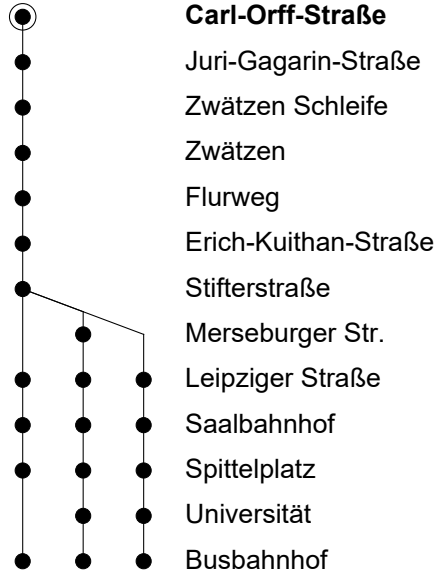

42

Tarifzone 30

Carl-Orff-Straße

Richtung Erich-Kuithan-Str./ Busbahnhof

Gültig ab 06.09.2021

1 2 3

🕒	Montag-Freitag	Sonnabend	Sonn- und Feiertag
5	26 ¹ _E 53 ¹		
6	00 ¹ ● 34 ¹ _E		
7	04 ¹ ● 04 ¹ _E ● 17 ² _M ● 18 ³ _U ● 30 ² _M ● 33 ² _M ● 34 ¹ _E ● 40 ³ _U ● 56 ¹ ●		
8	04 ¹ _E ● 31 ¹ _E ● 34 ¹ _E ● 57 ¹		
9	04 ¹ 34 ¹ _E		
10	34 ¹ _E 46 ¹		
11	34 ¹ _E		
12	34 ¹		
13	34 ¹ _E		
14	34 ¹ _E 40 ¹ ● 55 ¹ ●		
15	34 ¹ _E 48 ¹ ● 49 ¹ ●		
16	04 ¹ _E 19 ¹ ● 34 ¹ _E 44 ¹ ●		
17	34 ¹ _E 56 ¹		
18	34 ¹ _E		
19	34 ¹		
20	57 ^{☎1}	57 ^{☎1}	57 ^{☎1}
21	57 ^{☎1}	57 ^{☎1}	57 ^{☎1}
22	57 ^{☎1}	57 ^{☎1}	57 ^{☎1}

- ☉ = Nur in den Ferien
- = Nur an Schultagen
- ☎ = Anruf-Sammel-Taxi; den Fahrtwunsch bitte spätestens 30 Minuten vor der gewünschten Abfahrt anmelden.
Tel.-Nr.: 03641 44 37 44
Fahrt endet Zwätzen Schleife
- E = fährt nur bis Erich-Kuithan-Straße
- M = fährt über Merseburger Straße und Universität
- U = fährt über Universität

Gültigkeit Ferienfahrplan 2021/2022

Herbstferien	25.10. – 06.11.21
Weihnachtsferien	23.12. – 31.12.21
Winterferien	12.02. – 19.02.22
Osterferien	11.04. – 23.04.22
Pfingstferien	27.05.22
Sommerferien	18.07. – 27.08.22
Herbstferien	17.10. – 29.10.22