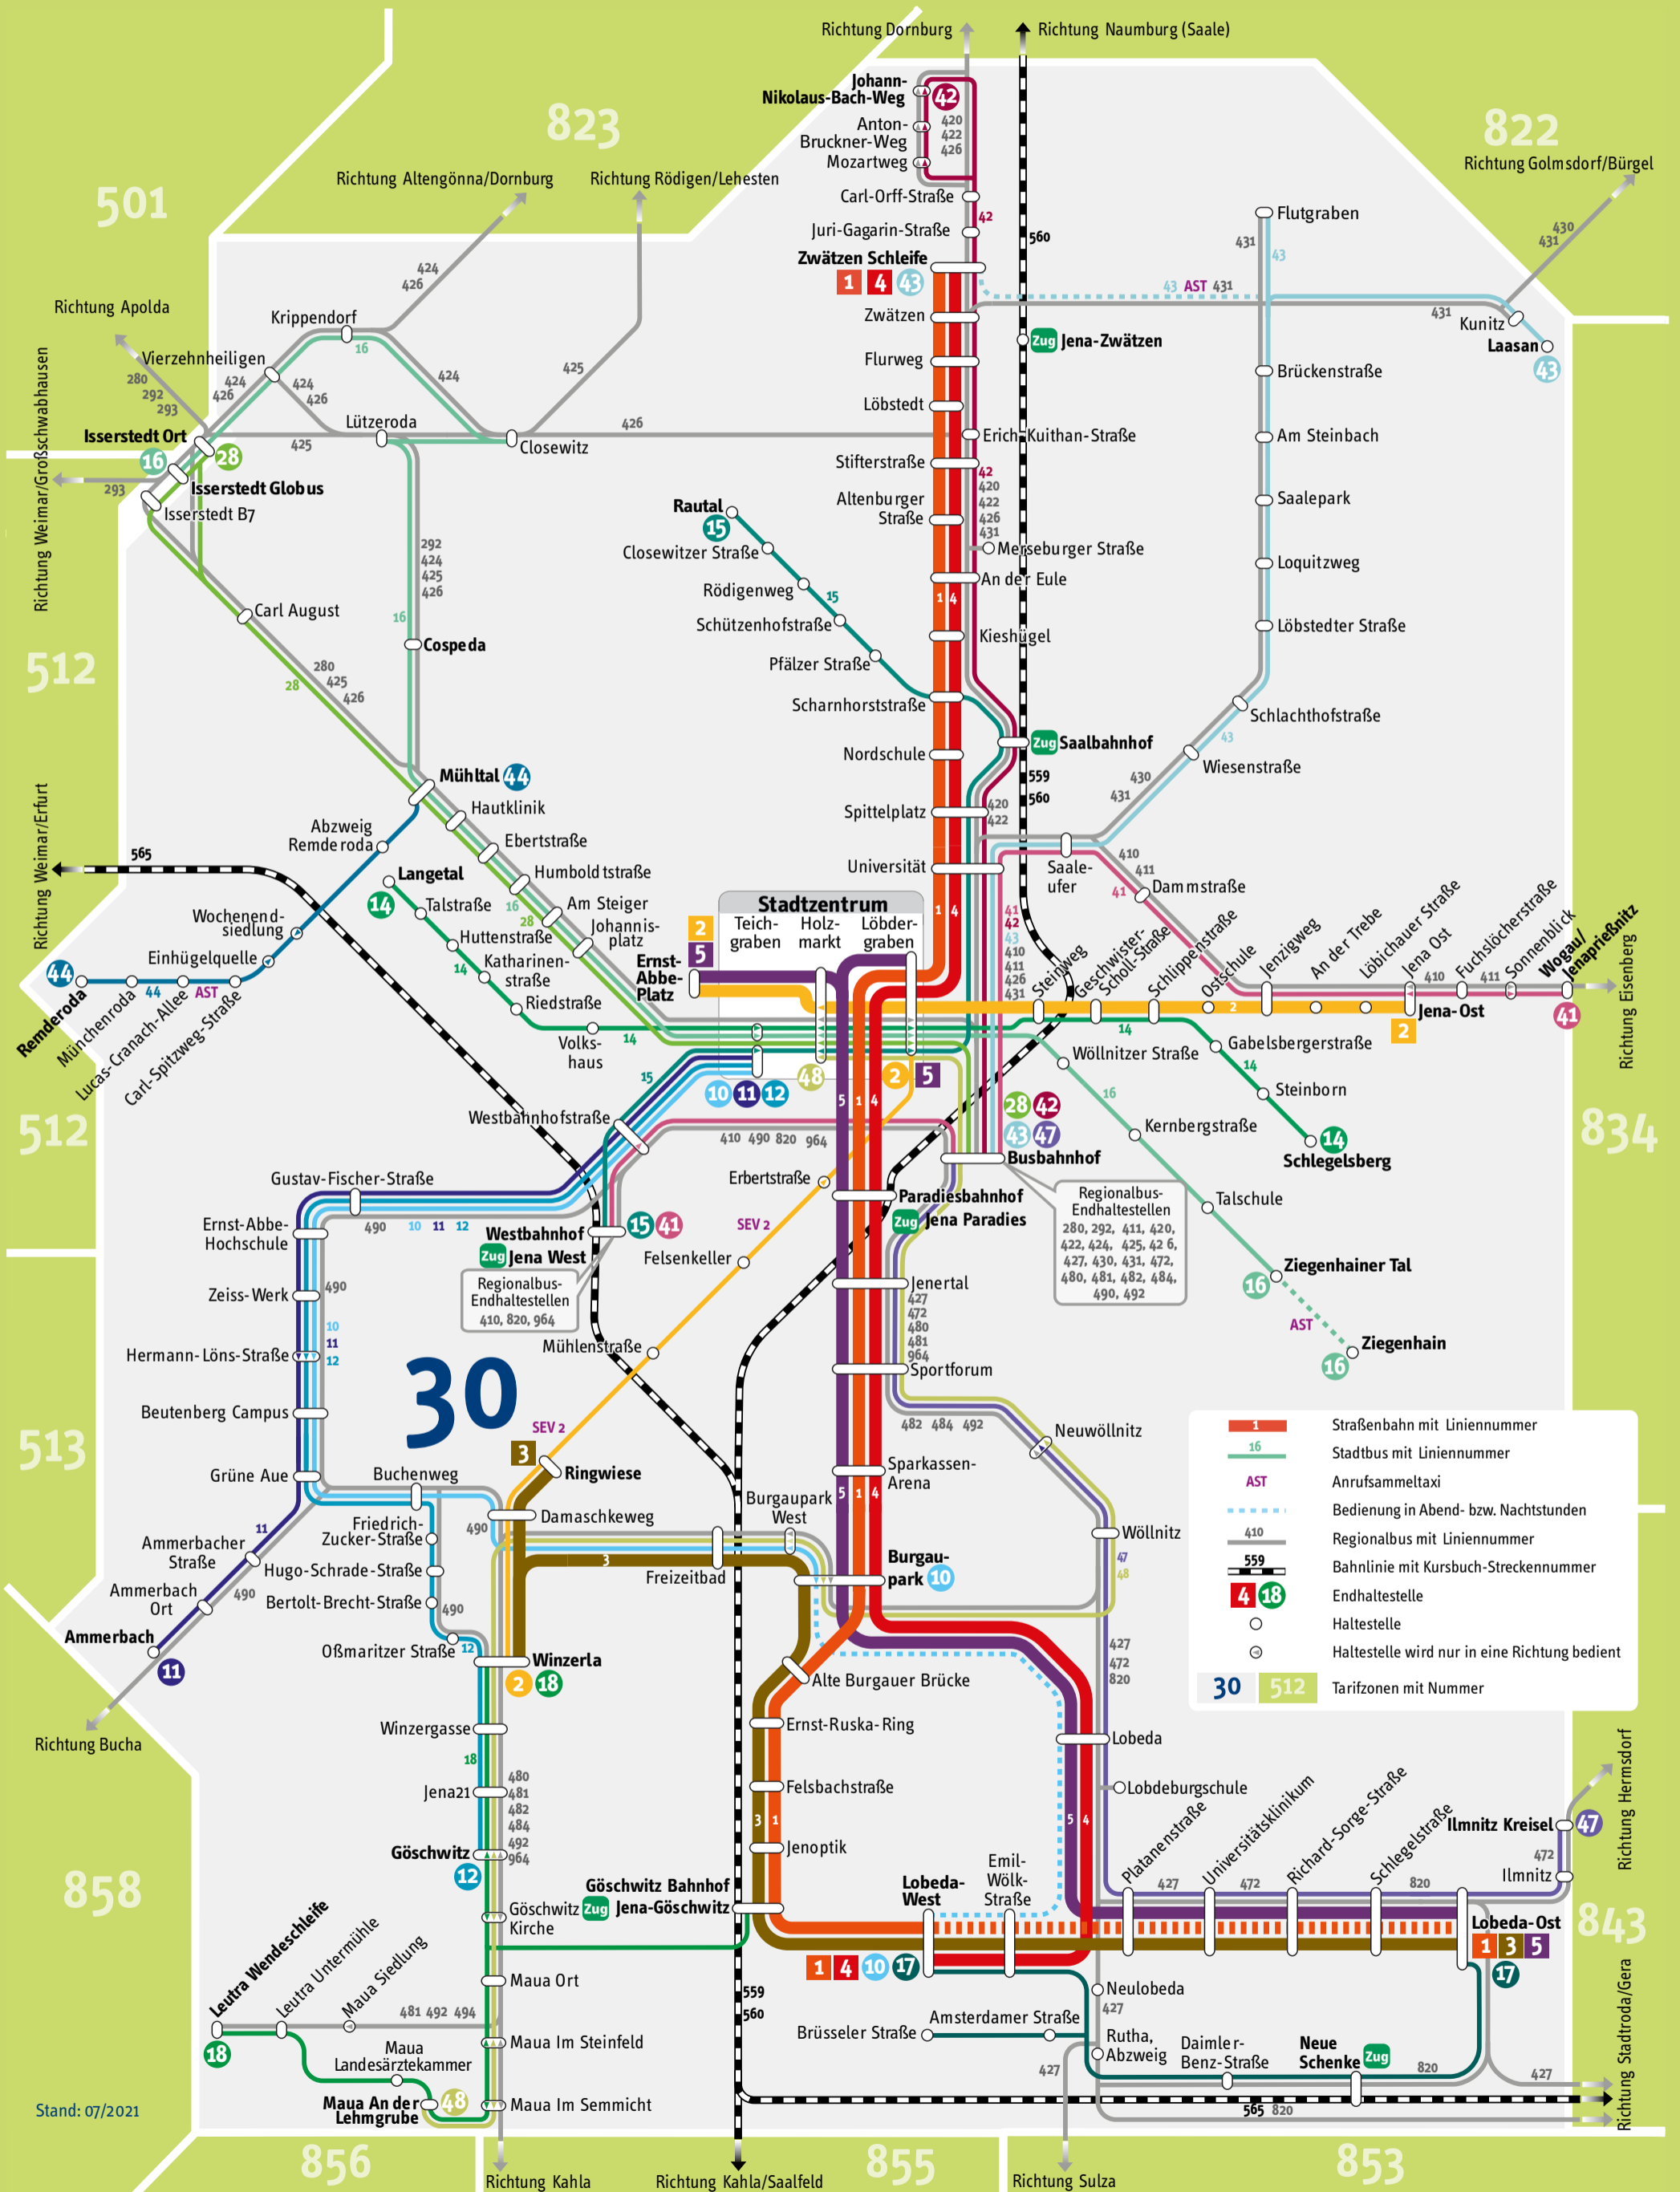

Netzplan Jena

Sperrung Kahlaische Straße, gültig ab 26.07.2021

Stand: 07/2021